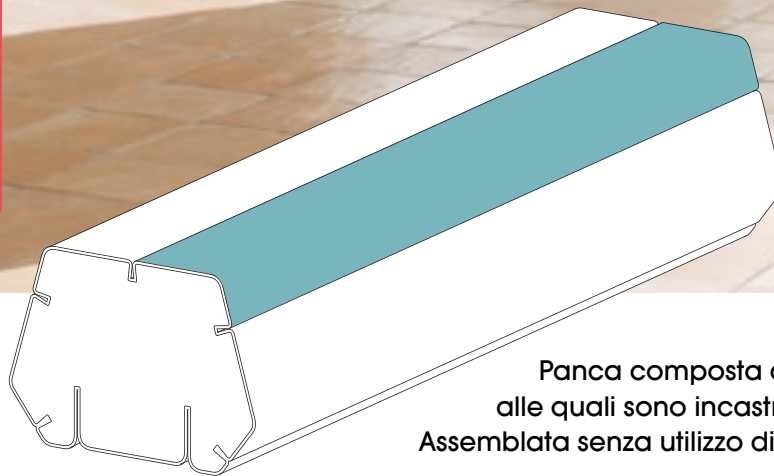

Orion

Sedia composta da quattro fogli di cartone assemblati senza utilizzo di collanti. Le piegature della struttura le conferiscono resistenza. E' possibile personalizzare sia la seduta che lo schienale.

Shuttle

Panca composta da anime verticali che costituiscono la struttura alle quali sono incastrate le doghe che formano la seduta. Assemblata senza utilizzo di collanti, è completamente personalizzabile.

Shuttle 70

Shuttle 160

Poltrona composta da anime verticali che costituiscono la struttura alle quali sono incastrate le doghe che formano la seduta. Assemblata senza utilizzo di collanti. È possibile personalizzare le doghe.

Easy

chiuso

aperto

Sgabello pieghevole interamente personalizzabile, realizzato con un solo foglio di cartone le cui piegature conferiscono resistenza alla struttura.

Genesis

Sgabello interamente personalizzabile, realizzato con un solo foglio di cartone le cui piegature conferiscono resistenza alla struttura. Disponibile in diverse altezze.