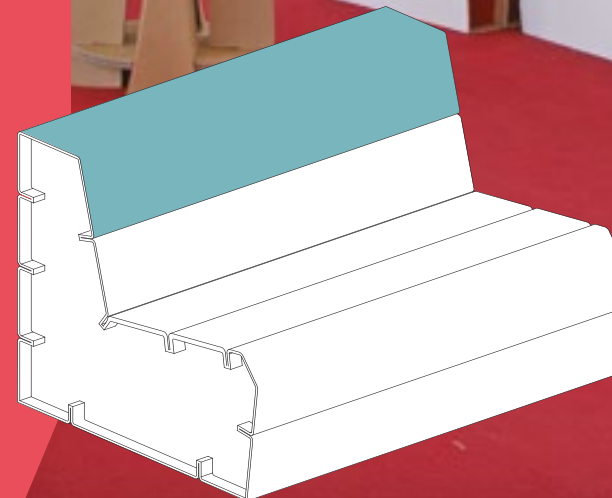

Orion

Sedia composta da quattro fogli di cartone assemblati senza utilizzo di collanti. Le piegature della struttura le conferiscono resistenza. E' possibile personalizzare sia la seduta che lo schienale.

Shuttle

Panca composta da anime verticali che costituiscono la struttura alle quali sono incastrate le doghe che formano la seduta. Assemblata senza utilizzo di collanti, è completamente personalizzabile.

Shuttle 70

Shuttle 160

Poltrona composta da anime verticali che costituiscono la struttura alle quali sono incastrate le doghe che formano la seduta. Assemblata senza utilizzo di collanti. È possibile personalizzare le doghe.

Easy

chiuso

aperto

Sgabello pieghevole interamente personalizzabile, realizzato con un solo foglio di cartone le cui piegature conferiscono resistenza alla struttura.

Genesis

Sgabello interamente personalizzabile, realizzato con un solo foglio di cartone le cui piegature conferiscono resistenza alla struttura. Disponibile in diverse altezze.