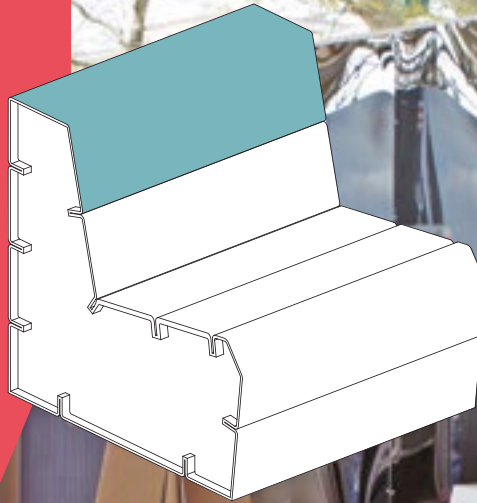

Orion

Sedia composta da quattro fogli di cartone assemblati senza utilizzo di collanti. Le piegature della struttura le conferiscono resistenza. E' possibile personalizzare sia la seduta che lo schienale.

Shuttle

Panca composta da anime verticali che costituiscono la struttura alle quali sono incastrate le doghe che formano la seduta. Assemblata senza utilizzo di collanti, è completamente personalizzabile.

Shuttle 70

Shuttle 160

Poltrona composta da anime verticali che costituiscono la struttura alle quali sono incastrate le doghe che formano la seduta. Assemblata senza utilizzo di collanti. È possibile personalizzare le doghe.

Easy

chiuso

aperto

Sgabello pieghevole interamente personalizzabile, realizzato con un solo foglio di cartone le cui piegature conferiscono resistenza alla struttura.

Genesis

Sgabello interamente personalizzabile, realizzato con un solo foglio di cartone le cui piegature conferiscono resistenza alla struttura. Disponibile in diverse altezze.