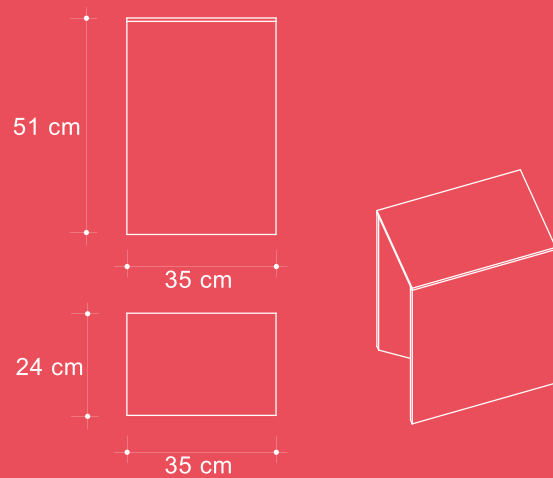

Shuttle 70

Shuttle 160

Poltrona composta da anime verticali che costituiscono la struttura alle quali sono incastrate le doghe che formano la seduta. Assemblata senza utilizzo di collanti. È possibile personalizzare le doghe.

Easy

chiuso

aperto

Sgabello pieghevole interamente personalizzabile, realizzato con un solo foglio di cartone le cui piegature conferiscono resistenza alla struttura.

Genesis

Sgabello interamente personalizzabile, realizzato con un solo foglio di cartone le cui piegature conferiscono resistenza alla struttura. Disponibile in diverse altezze.