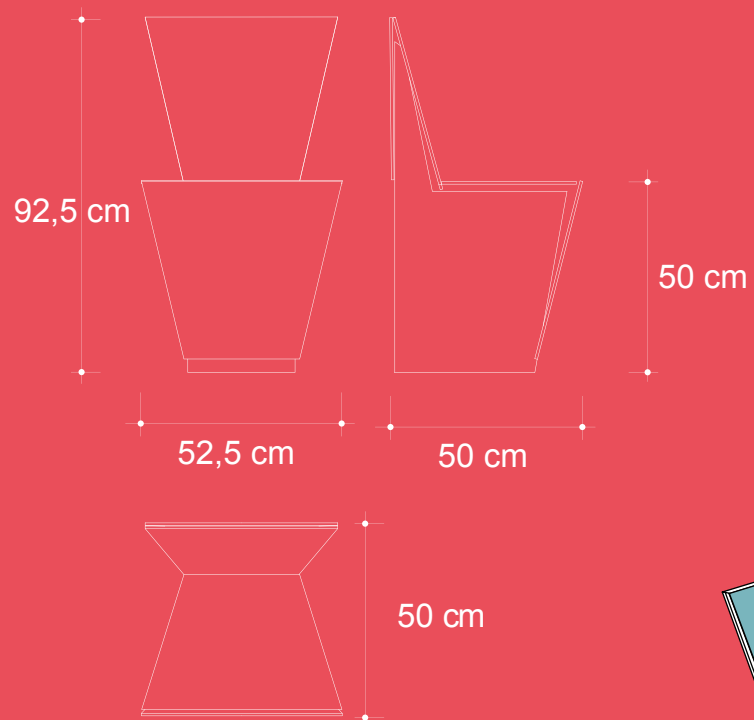

Orion

Sedia composta da quattro fogli di cartone assemblati senza utilizzo di collanti. Le piegature della struttura le conferiscono resistenza. E' possibile personalizzare sia la seduta che lo schienale.

Shuttle

Panca composta da anime verticali che costituiscono la struttura alle quali sono incastrate le doghe che formano la seduta. Assemblata senza utilizzo di collanti, è completamente personalizzabile.

Easy

chiuso

aperto

Sgabello pieghevole interamente personalizzabile, realizzato con un solo foglio di cartone le cui piegature conferiscono resistenza alla struttura.

Genesis

Sgabello interamente personalizzabile, realizzato con un solo foglio di cartone le cui piegature conferiscono resistenza alla struttura. Disponibile in diverse altezze.