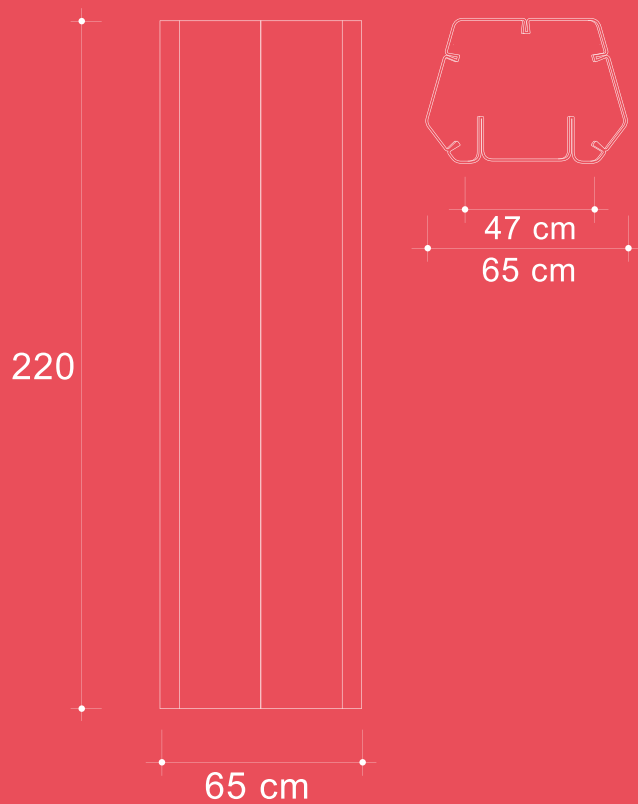

Orion

Sedia composta da quattro fogli di cartone assemblati senza utilizzo di collanti. Le piegature della struttura le conferiscono resistenza. E' possibile personalizzare sia la seduta che lo schienale.

Shuttle

Panca composta da anime verticali che costituiscono la struttura alle quali sono incastrate le doghe che formano la seduta. Assemblata senza utilizzo di collanti, è completamente personalizzabile.