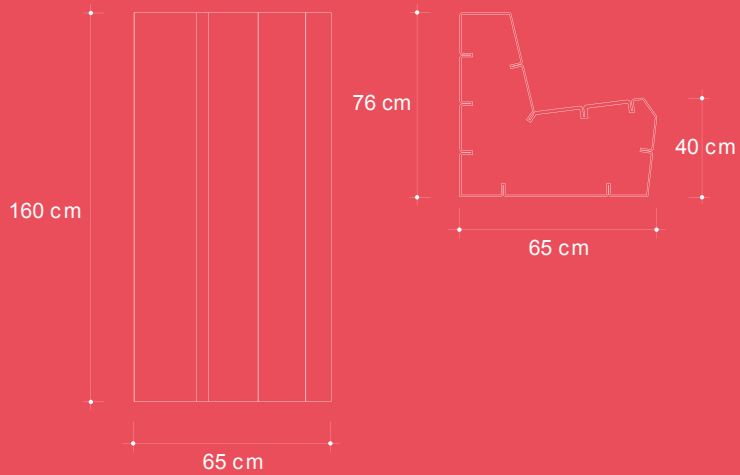

Shuttle 160