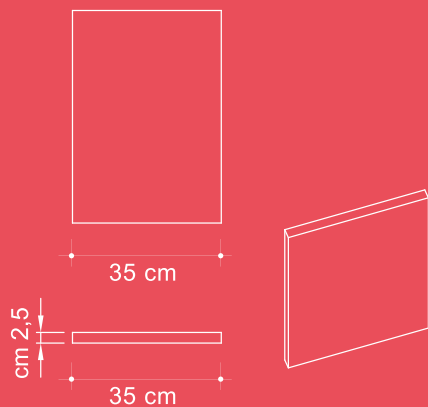

Orion

Sedia composta da quattro fogli di cartone assemblati senza utilizzo di collanti. Le piegature della struttura le conferiscono resistenza. E' possibile personalizzare sia la seduta che lo schienale.

Shuttle 70

Shuttle 160

Poltrona composta da anime verticali che costituiscono la struttura alle quali sono incastrate le doghe che formano la seduta. Assemblata senza utilizzo di collanti. È possibile personalizzare le doghe.

Easy

chiuso

aperto

Sgabello pieghevole interamente personalizzabile, realizzato con un solo foglio di cartone le cui piegature conferiscono resistenza alla struttura.

Genesis

Sgabello interamente personalizzabile, realizzato con un solo foglio di cartone le cui piegature conferiscono resistenza alla struttura. Disponibile in diverse altezze.