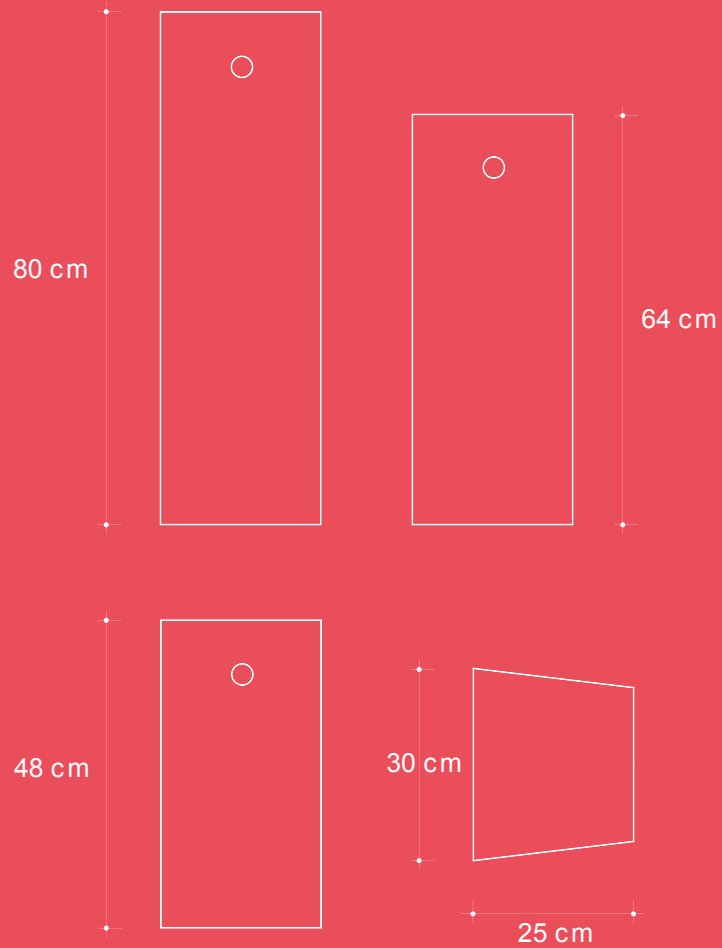

Orion

Sedia composta da quattro fogli di cartone assemblati senza utilizzo di collanti. Le piegature della struttura le conferiscono resistenza. E' possibile personalizzare sia la seduta che lo schienale.

Easy

chiuso

aperto

Sgabello pieghevole interamente personalizzabile, realizzato con un solo foglio di cartone le cui piegature conferiscono resistenza alla struttura.

Genesis

Sgabello interamente personalizzabile, realizzato con un solo foglio di cartone le cui piegature conferiscono resistenza alla struttura. Disponibile in diverse altezze.